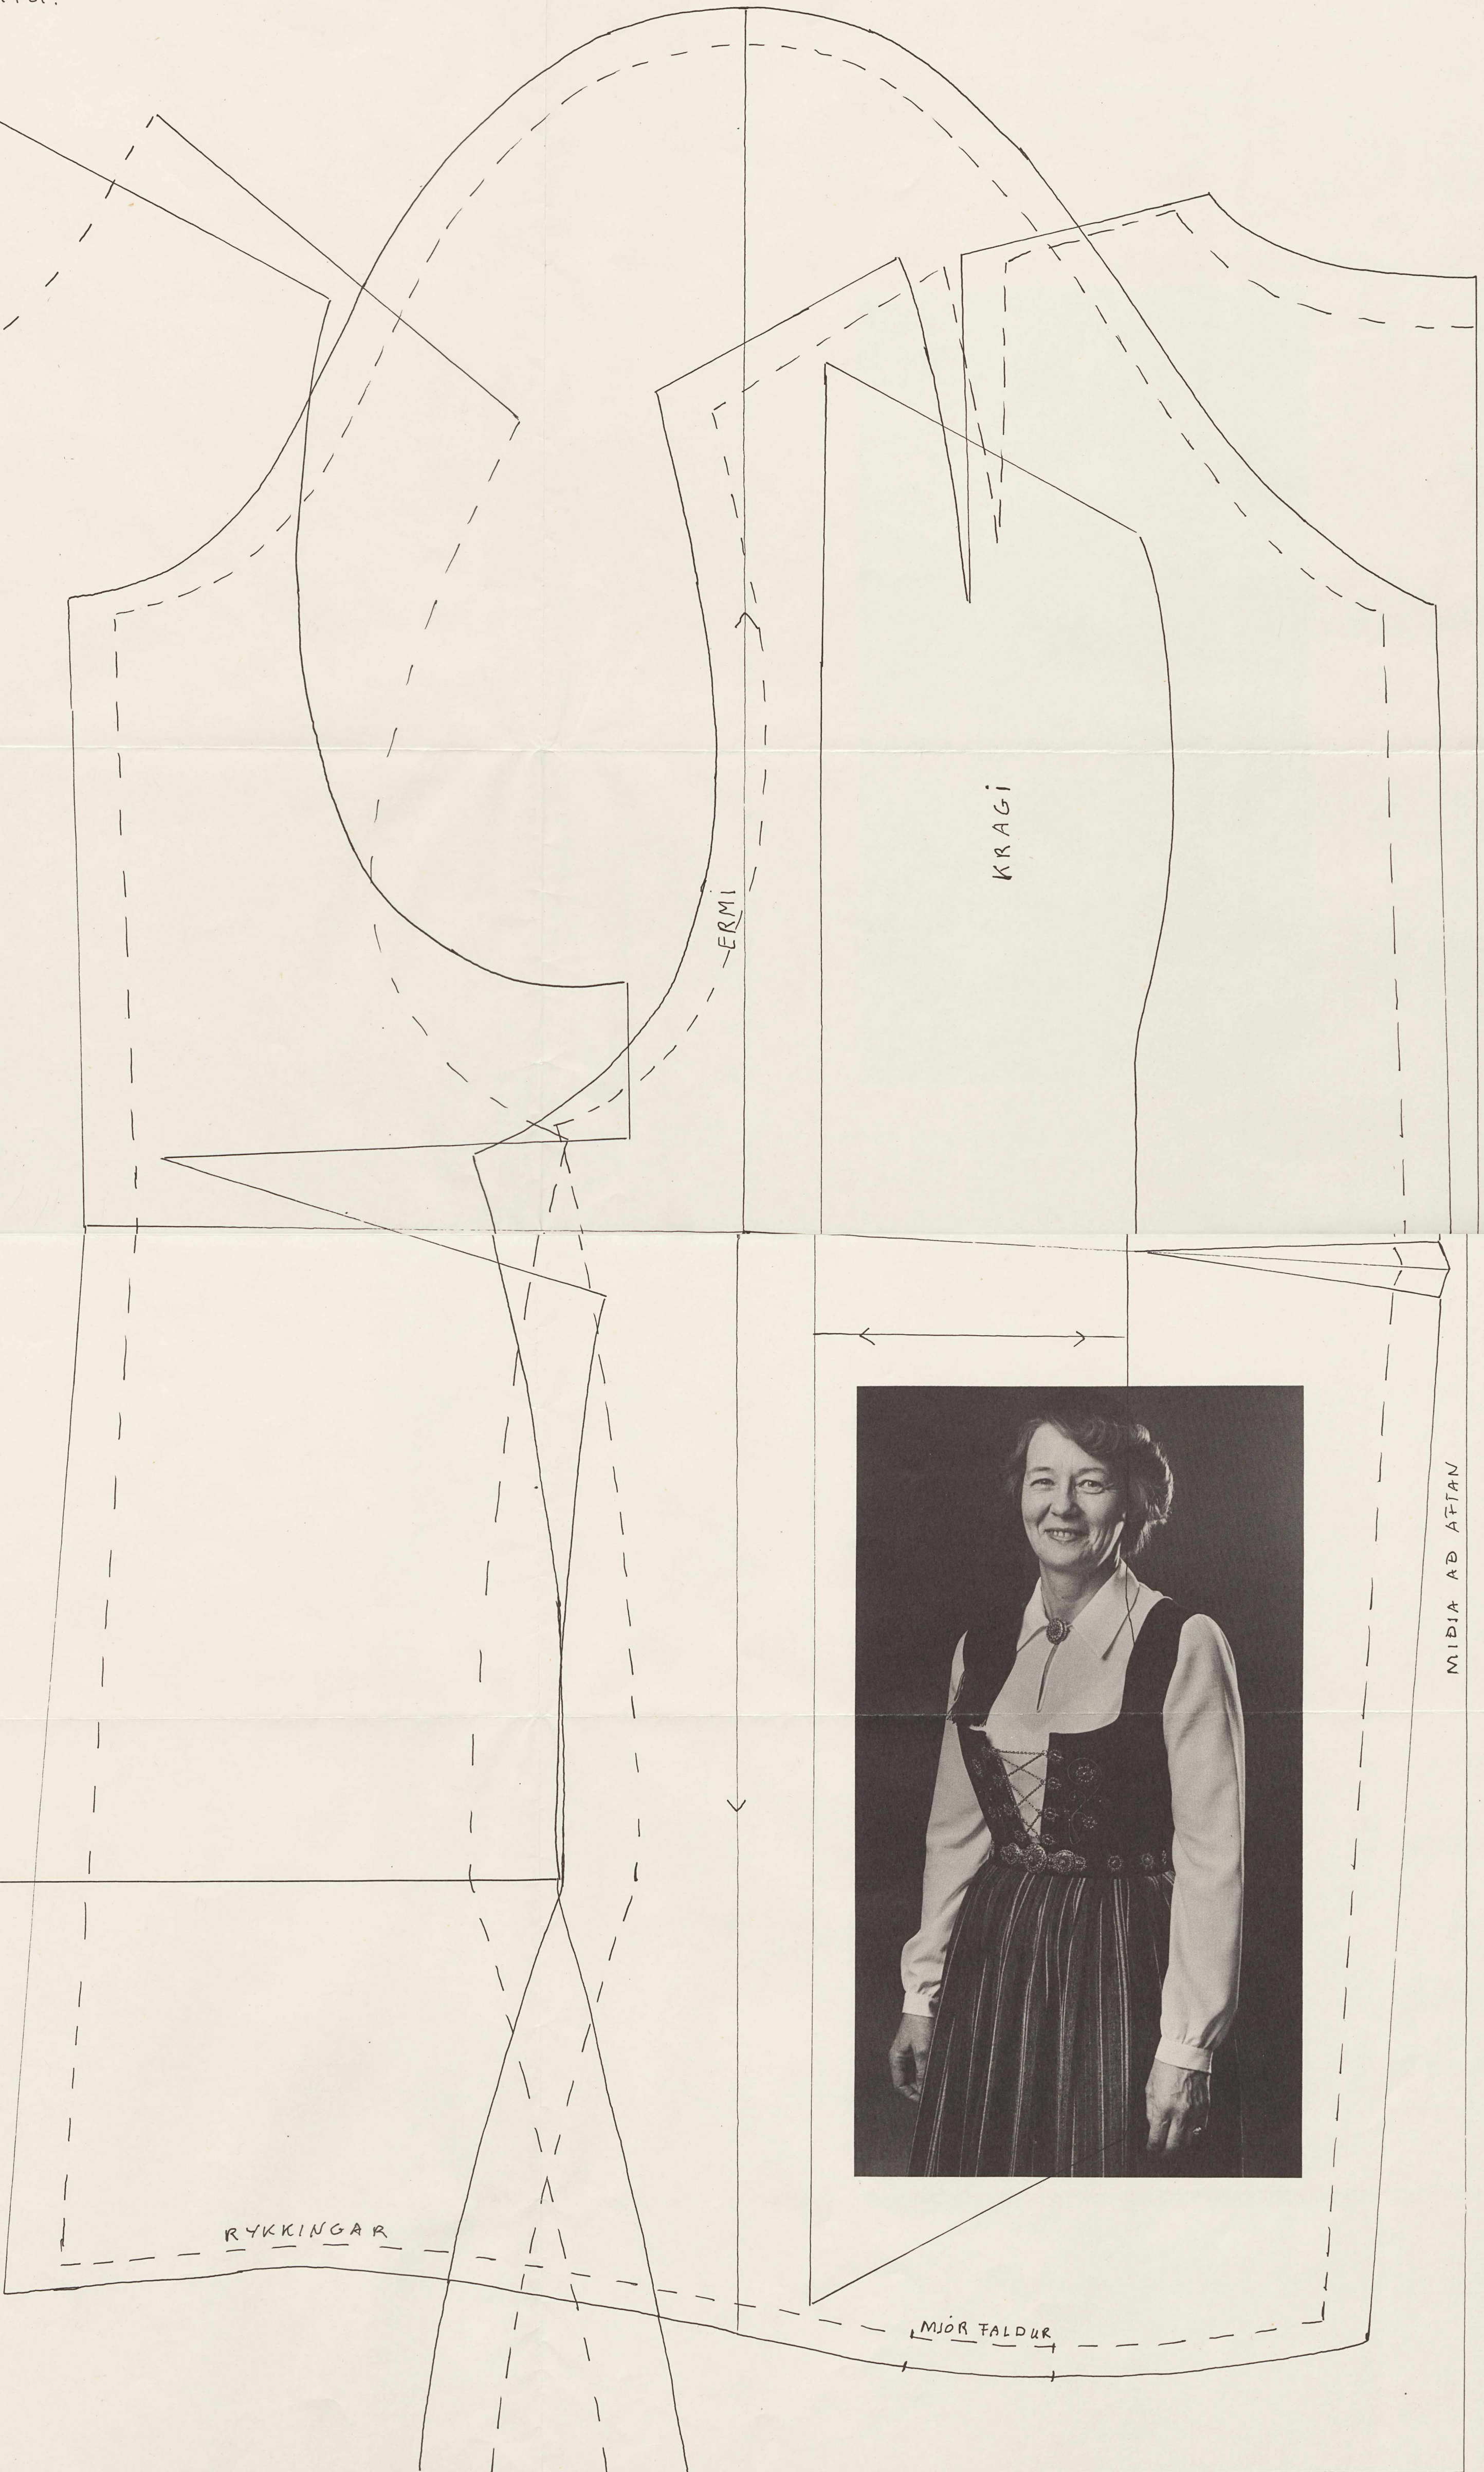

SNIP AÐ UPPHLUTSSKYRTU.

STERÐ 44 —  
YFIRVIÐ 98 cm

STERÐ 40 - - -  
YFIRVIÐ 90 cm

KLAUF

MÍÐIA AÐ FRÁMAN

MÍÐIA AÐ AFTAN

RYKKINGAR

MJOR FALDUR